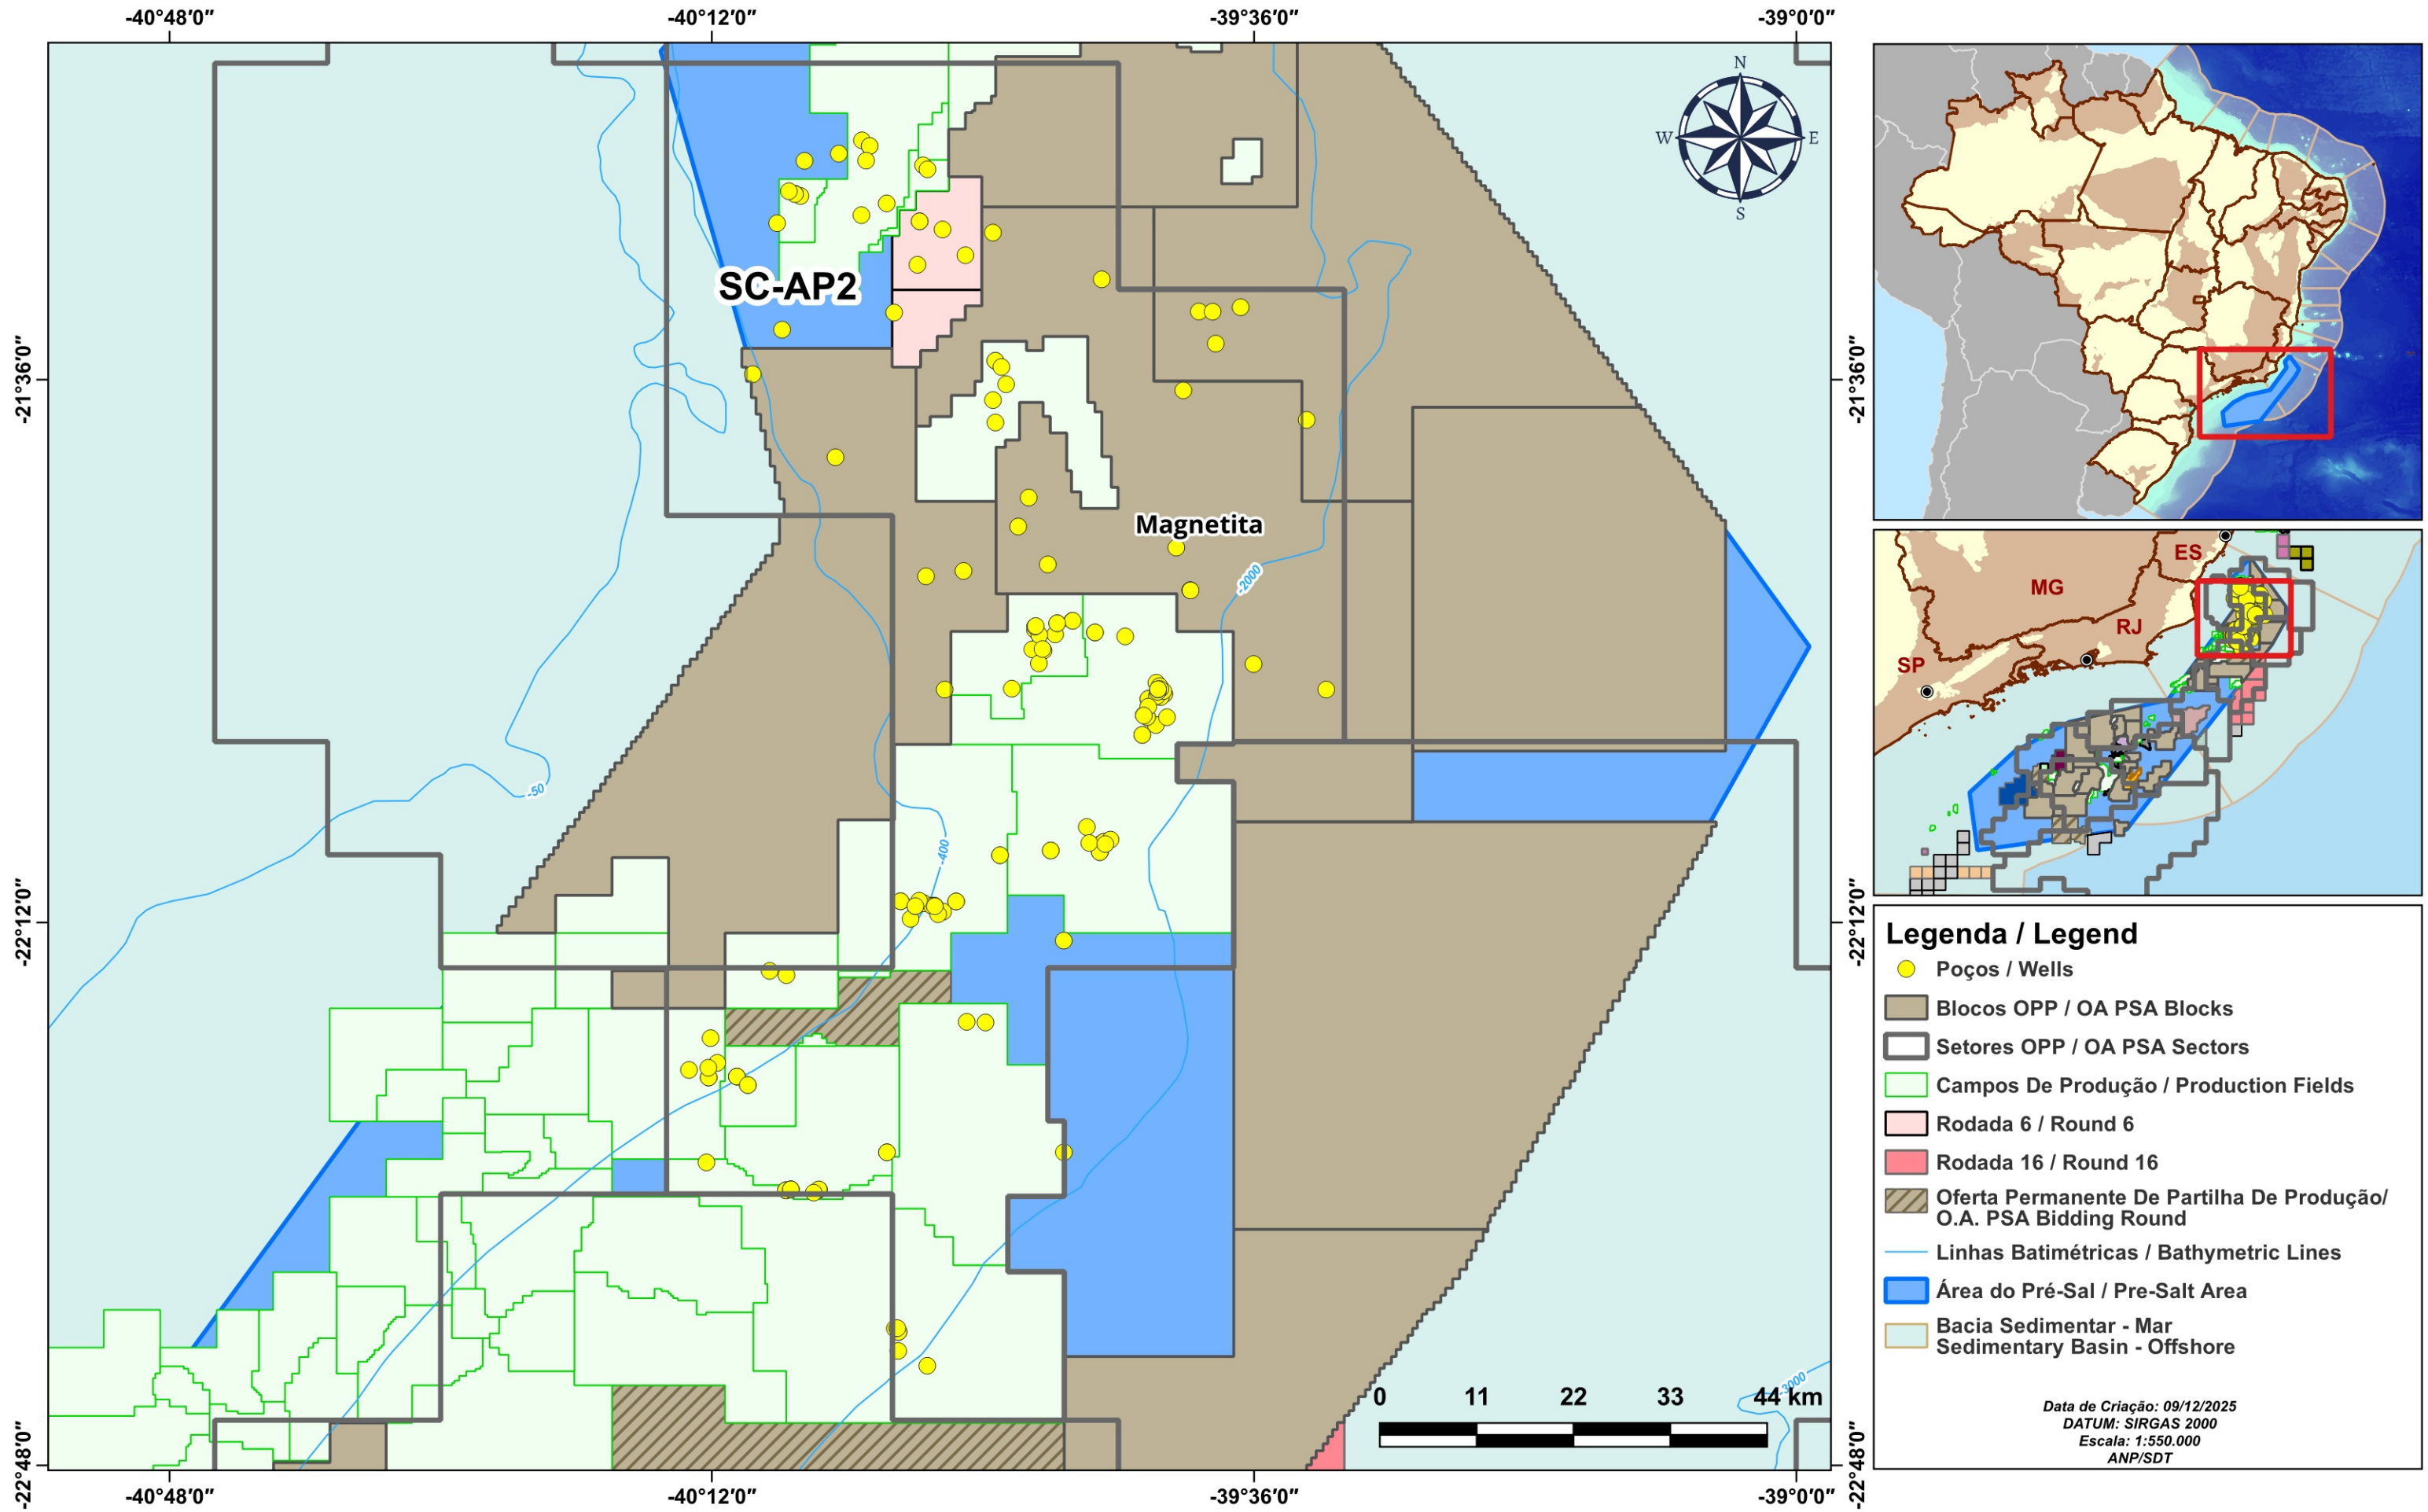

# Blocos Exploratórios - Setor SC-AP2 - Bacia de Campos

## Exploratory Blocks - SC-AP2 Sector - Campos Basin

**Legenda / Legend**

- Poços / Wells
- Blocos OPP / OA PSA Blocks
- Setores OPP / OA PSA Sectors
- Campos De Produção / Production Fields
- Rodada 6 / Round 6
- Rodada 16 / Round 16
- Oferta Permanente De Partilha De Produção / O.A. PSA Bidding Round
- Linhas Batimétricas / Bathymetric Lines
- Área do Pré-Sal / Pre-Salt Area
- Bacia Sedimentar - Mar / Sedimentary Basin - Offshore

Data de Criação: 09/12/2025  
 DATUM: SIRGAS 2000  
 Escala: 1:550.000  
 ANP/SDT