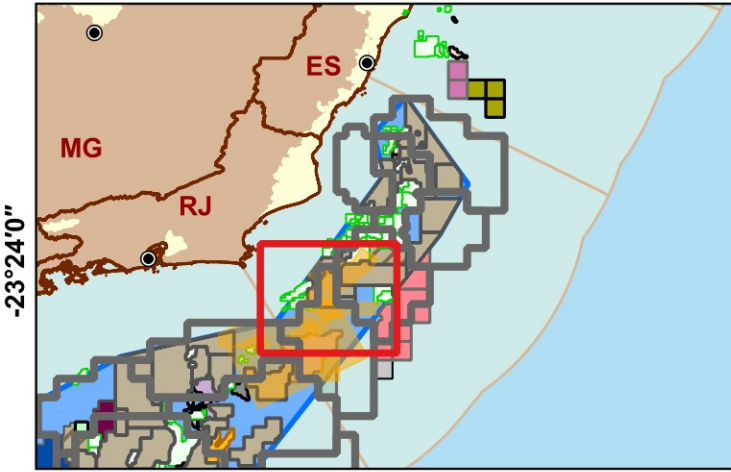

# Blocos Exploratórios - Setor SC-AP5 - Bacia de Campos

## Exploratory Blocks - SC-AP5 Sector - Campos Basin

**Legenda / Legend**

- Sísmica 3D / 3D Seismic
- Blocos OPP / OA PSA Blocks
- Setores OPP / OA PSA Sectors
- Campos De Produção / Production Fields
- Partilha 3 / Round 3 - PSA
- Partilha 5 / Round 5 - PSA
- Rodada 16 / Round 16
- Oferta Permanente De Partilha De Produção/ O.A. PSA Bidding Round
- Linhas Batimétricas / Bathymetric Lines
- Área do Pré-Sal / Pre-Salt Area
- Bacia Sedimentar - Mar Sedimentary Basin - Offshore

Data de Criação: 09/12/2025  
 DATUM: SIRGAS 2000  
 Escala: 1:500.000  
 ANP/SDT