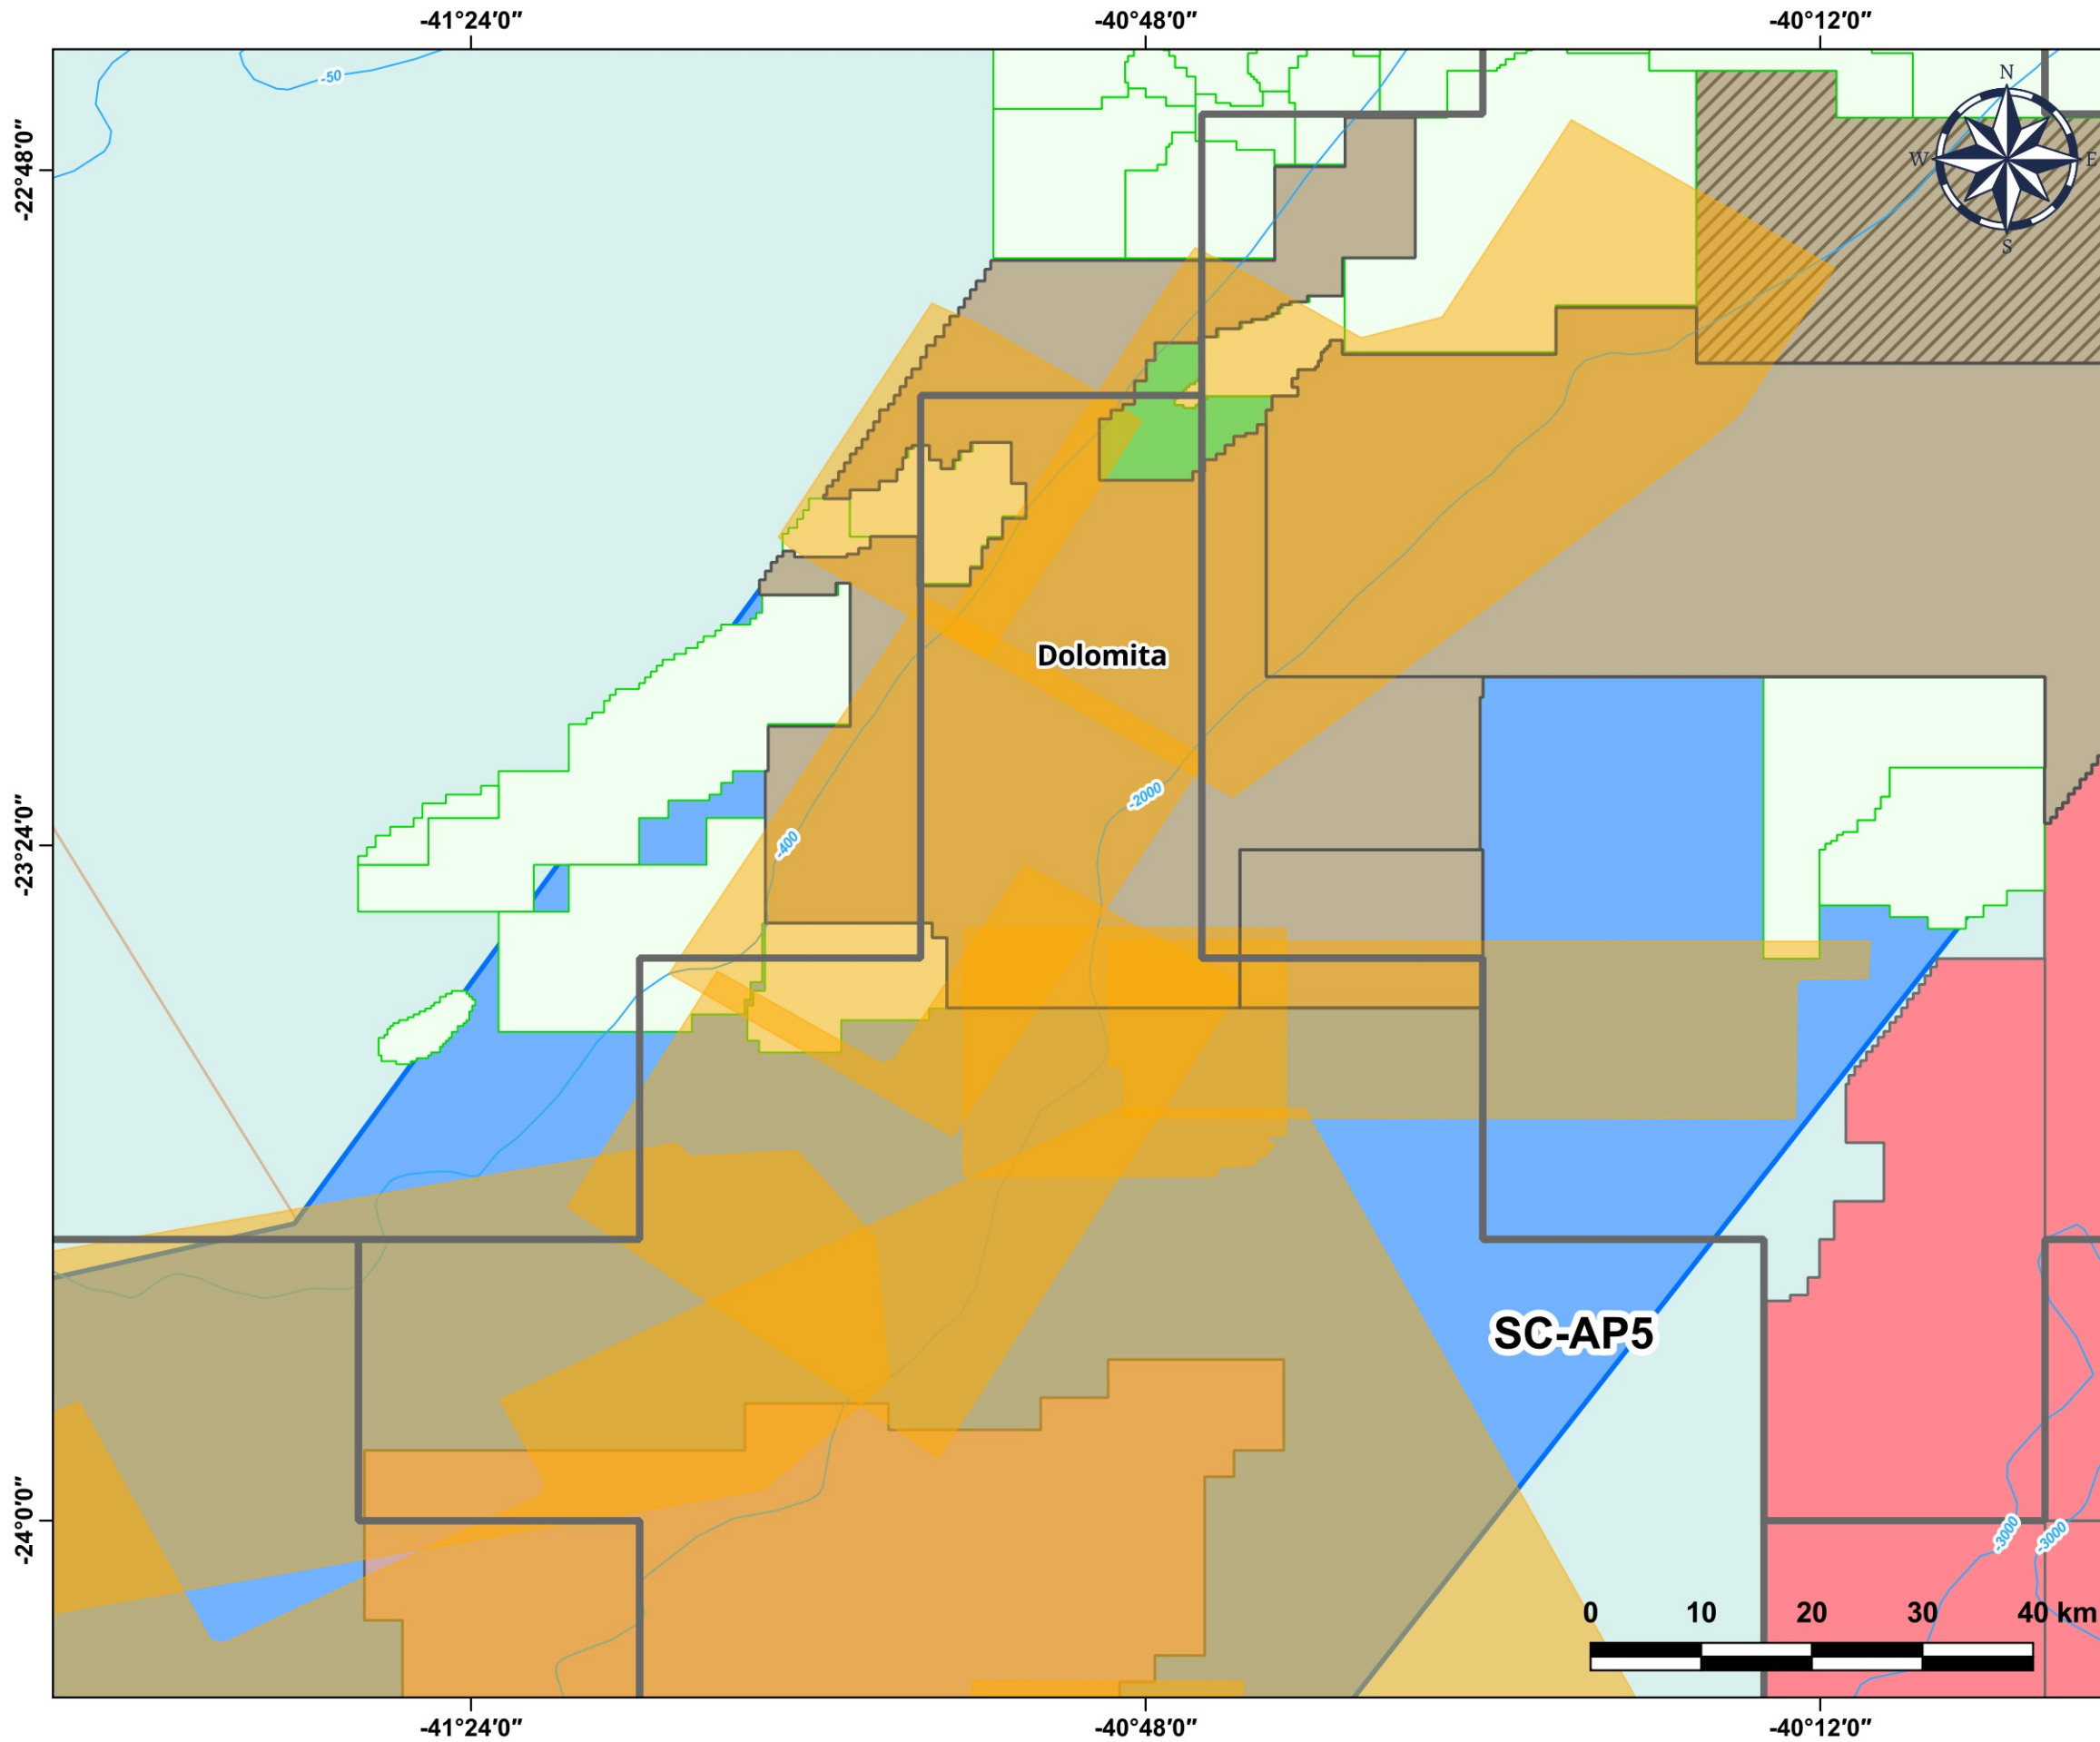

# Blocos Exploratórios - Setor SC-AP5 - Bacia de Campos

## Exploratory Blocks - SC-AP5 Sector - Campos Basin

**Legenda / Legend**

- Sísmica 3D / 3D Seismic
- Blocos OPP / OA PSA Blocks
- Setores OPP / OA PSA Sectors
- Campos De Produção / Production Fields
- Partilha 3 / Round 3 - PSA
- Partilha 5 / Round 5 - PSA
- Rodada 16 / Round 16
- Oferta Permanente De Partilha De Produção/ O.A. PSA Bidding Round
- Linhas Batimétricas / Bathymetric Lines
- Área do Pré-Sal / Pre-Salt Area
- Bacia Sedimentar - Mar Sedimentary Basin - Offshore

Data de Criação: 09/12/2025  
 DATUM: SIRGAS 2000  
 Escala: 1:500.000  
 ANP/SDT