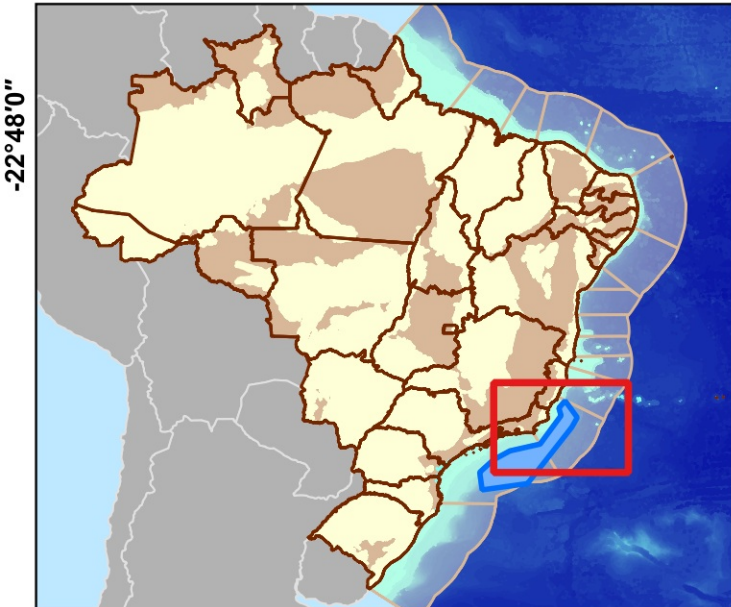

# Blocos Exploratórios - Setor SC-AP5 - Bacia de Campos

## Exploratory Blocks - SC-AP5 Sector - Campos Basin

**Legenda / Legend**

- Sísmica 3D / 3D Seismic
- Blocos OPP / OA PSA Blocks
- Setores OPP / OA PSA Sectors
- Campos De Produção / Production Fields
- Partilha 3 / Round 3 - PSA
- Partilha 5 / Round 5 - PSA
- Rodada 16 / Round 16
- Oferta Permanente De Partilha De Produção/ O.A. PSA Bidding Round
- Linhas Batimétricas / Bathymetric Lines
- Área do Pré-Sal / Pre-Salt Area
- Bacia Sedimentar - Mar Sedimentary Basin - Offshore