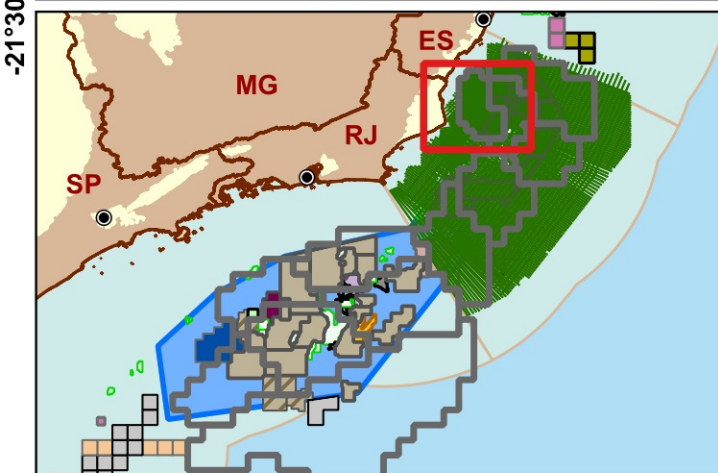

Blocos Exploratórios - Setor SC-AR2 - Bacia de Campos

Exploratory Blocks - SC-AR2 Sector - Campos Basin

Legenda / Legend

- Sísmica 2D / 2D Seismic
- Blocos OPP / OA PSA Blocks
- Setores OPP / OA PSA Sectors
- Campos De Produção / Production Fields
- Rodada 6 / Round 6
- Oferta Permanente De Partilha De Produção/ O.A. PSA Bidding Round
- Linhas Batimétricas / Bathymetric Lines
- Área do Pré-Sal / Pre-Salt Area
- Limites Estaduais / States Boundaries
- Bacia Sedimentar - Terra / Sedimentary Basin - Onshore
- Bacia Sedimentar - Mar / Sedimentary Basin - Offshore
- Embasamento / Basement Units

Data de Criação: 09/12/2025
 DATUM: SIRGAS 2000
 Escala: 1:500.000
 ANP/SDT