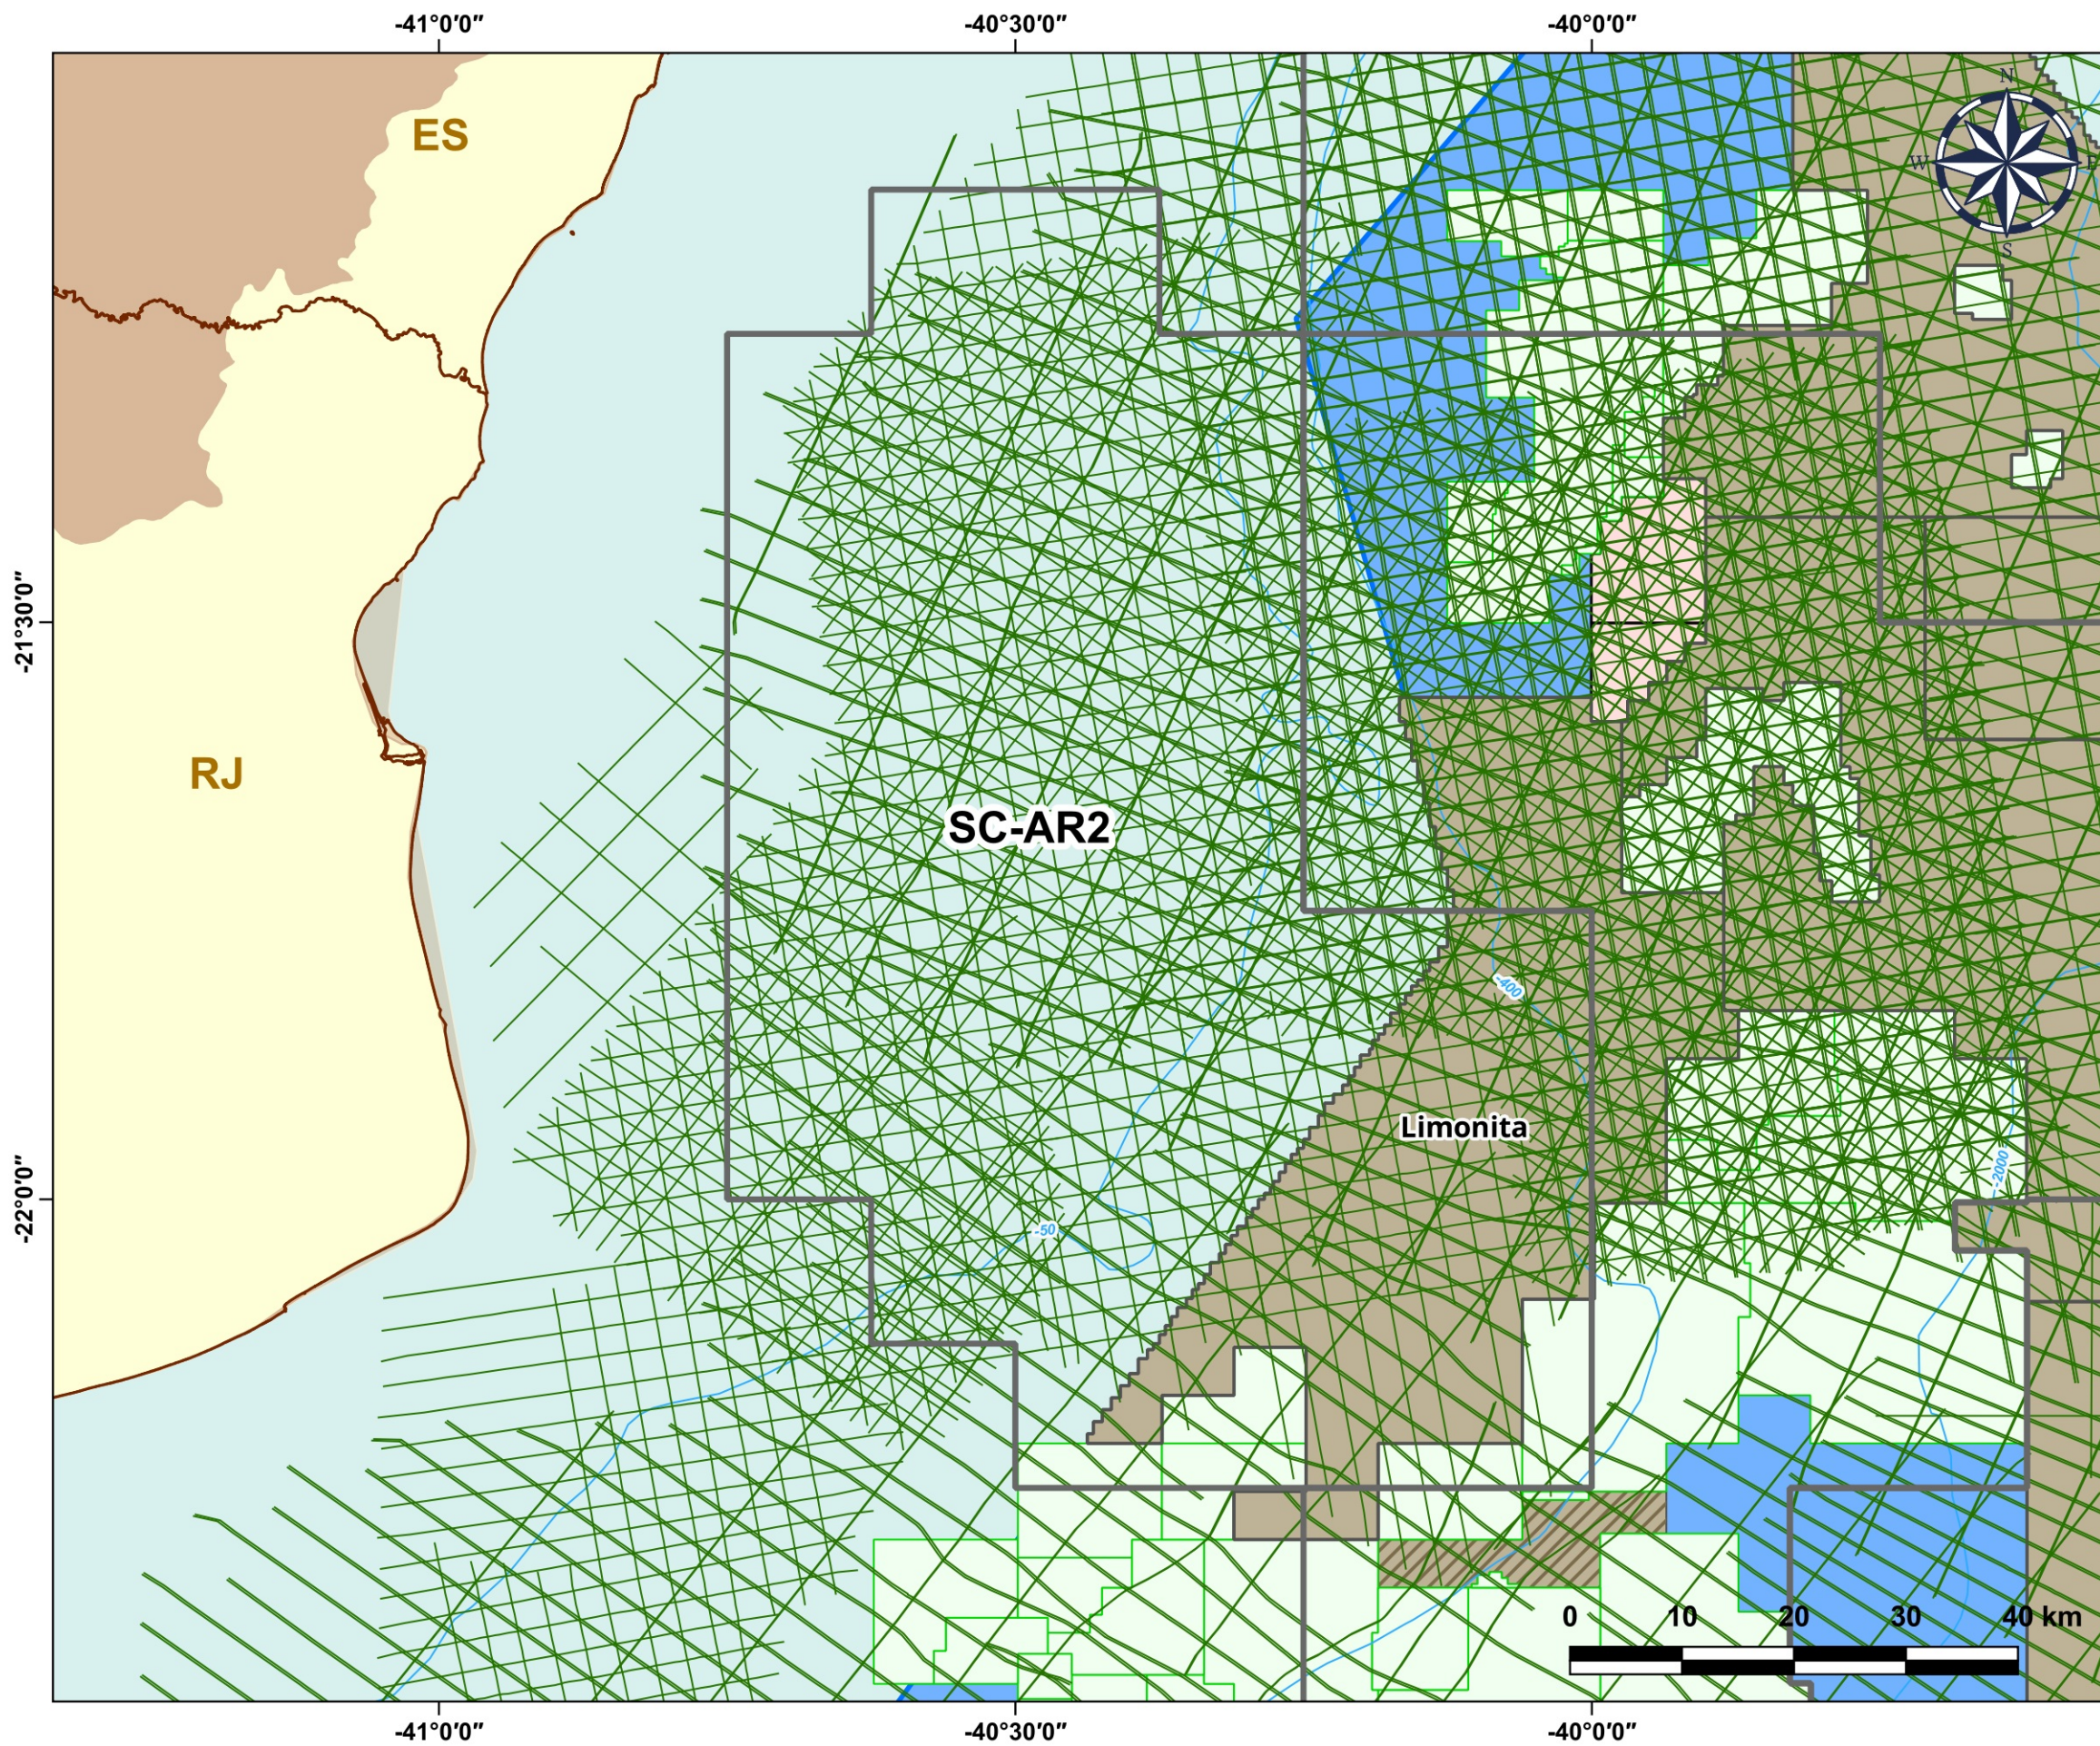

Blocos Exploratórios - Setor SC-AR2 - Bacia de Campos

Exploratory Blocks - SC-AR2 Sector - Campos Basin

Legenda / Legend

- Sísmica 2D / 2D Seismic
- Blocos OPP / OA PSA Blocks
- Setores OPP / OA PSA Sectors
- Campos De Produção / Production Fields
- Rodada 6 / Round 6
- Oferta Permanente De Partilha De Produção/ O.A. PSA Bidding Round
- Linhas Batimétricas / Bathymetric Lines
- Área do Pré-Sal / Pre-Salt Area
- Limites Estaduais / States Boundaries
- Bacia Sedimentar - Terra / Sedimentary Basin - Onshore
- Bacia Sedimentar - Mar / Sedimentary Basin - Offshore
- Embasamento / Basement Units

Data de Criação: 09/12/2025
 DATUM: SIRGAS 2000
 Escala: 1:500.000
 ANP/SDT