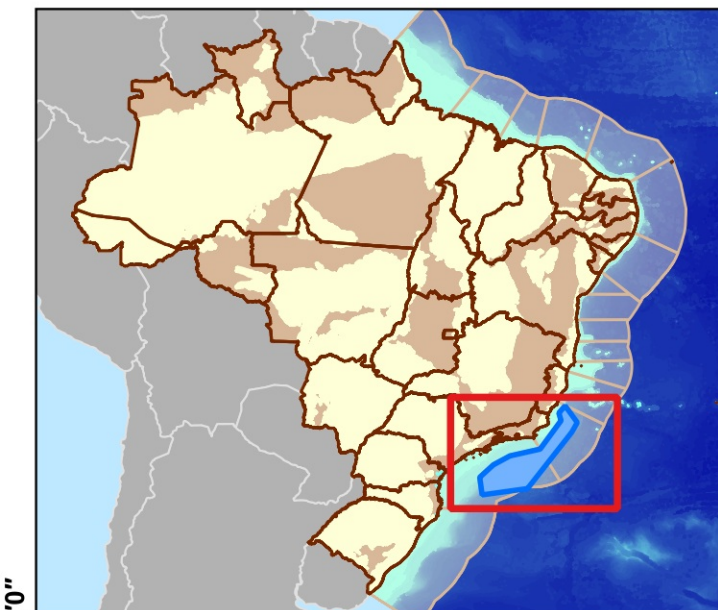

Blocos Exploratórios - Setor SC-AR2 - Bacia de Campos

Exploratory Blocks - SC-AR2 Sector - Campos Basin

Legenda / Legend

- Sísmica 2D / 2D Seismic
- Blocos OPP / OA PSA Blocks
- Setores OPP / OA PSA Sectors
- Campos De Produção / Production Fields
- Rodada 6 / Round 6
- Oferta Permanente De Partilha De Produção/ O.A. PSA Bidding Round
- Linhas Batimétricas / Bathymetric Lines
- Área do Pré-Sal / Pre-Salt Area
- Limites Estaduais / States Boundaries
- Bacia Sedimentar - Terra / Sedimentary Basin - Onshore
- Bacia Sedimentar - Mar / Sedimentary Basin - Offshore
- Embasamento / Basement Units

Data de Criação: 09/12/2025
 DATUM: SIRGAS 2000
 Escala: 1:500.000
 ANP/SDT