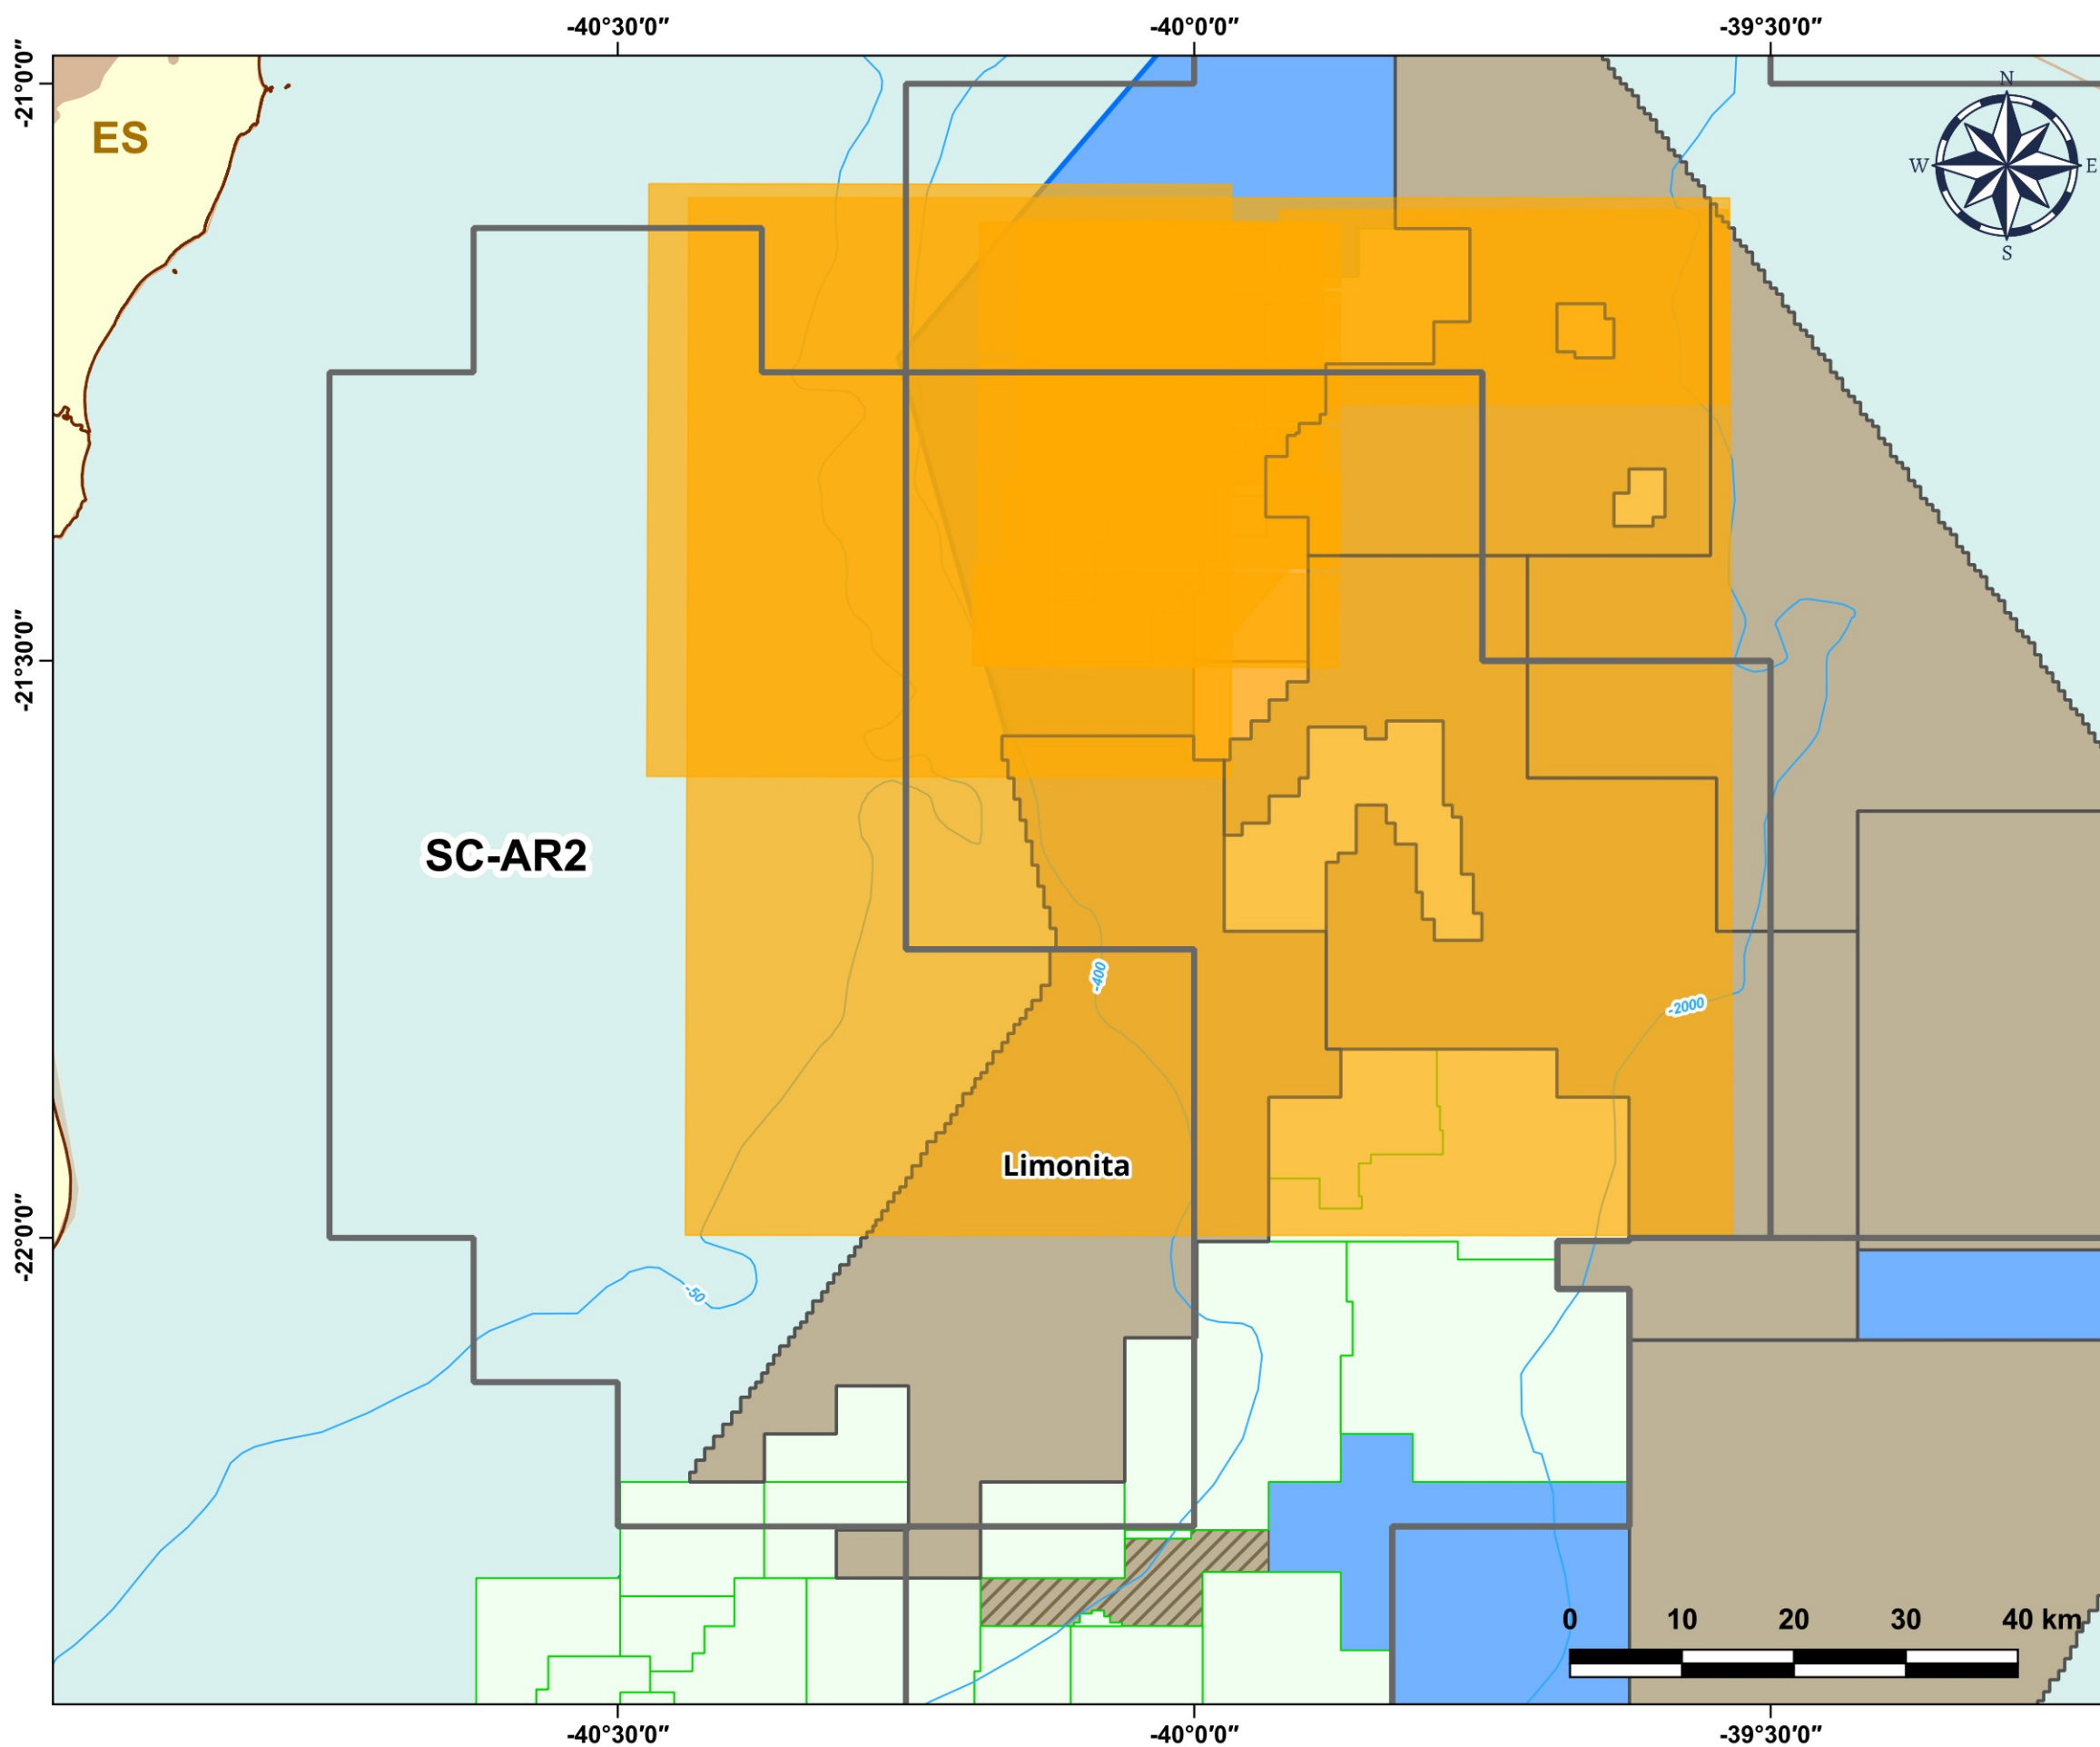

# Blocos Exploratórios - Setor SC-AR2 - Bacia de Campos

## Exploratory Blocks - SC-AR2 Sector - Campos Basin

**Legenda / Legend**

- Sísmica 3D / 3D Seismic
- Blocos OPP / OA PSA Blocks
- Setores OPP / OA PSA Sectors
- Campos De Produção / Production Fields
- Rodada 6 / Round 6
- Oferta Permanente De Partilha De Produção / O.A. PSA Bidding Round
- Linhas Batimétricas / Bathymetric Lines
- Área do Pré-Sal / Pre-Salt Area
- Limites Estaduais / States Boundaries
- Bacia Sedimentar - Terra / Sedimentary Basin - Onshore
- Bacia Sedimentar - Mar / Sedimentary Basin - Offshore
- Embasamento / Basement Units

Data de Criação: 09/12/2025  
 DATUM: SIRGAS 2000  
 Escala: 1:500,000  
 ANP/SDT