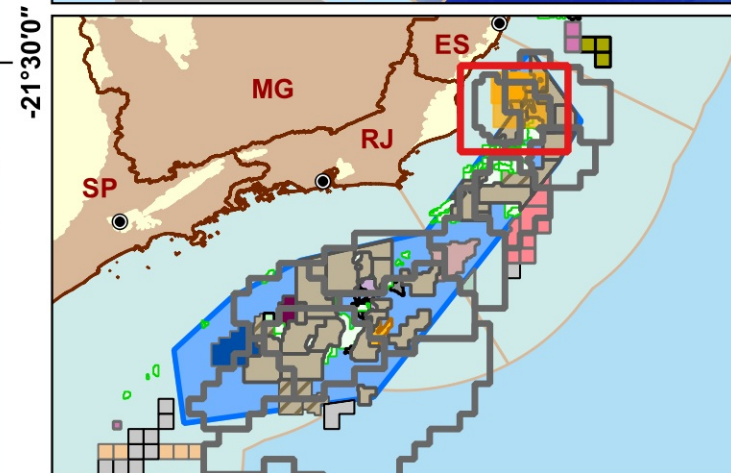

# Blocos Exploratórios - Setor SC-AR2 - Bacia de Campos

## Exploratory Blocks - SC-AR2 Sector - Campos Basin

**Legenda / Legend**

- Sísmica 3D / 3D Seismic
- Blocos OPP / OA PSA Blocks
- Setores OPP / OA PSA Sectors
- Campos De Produção / Production Fields
- Rodada 6 / Round 6
- Oferta Permanente De Partilha De Produção / O.A. PSA Bidding Round
- Linhas Batimétricas / Bathymetric Lines
- Área do Pré-Sal / Pre-Salt Area
- Limites Estaduais / States Boundaries
- Bacia Sedimentar - Terra / Sedimentary Basin - Onshore
- Bacia Sedimentar - Mar / Sedimentary Basin - Offshore
- Embasamento / Basement Units

Data de Criação: 09/12/2025  
 DATUM: SIRGAS 2000  
 Escala: 1:500,000  
 ANP/SDT