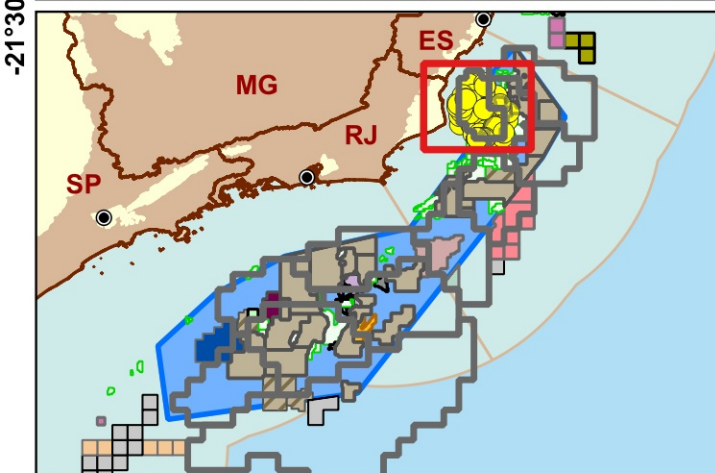

# Blocos Exploratórios - Setor SC-AR2 - Bacia de Campos

## Exploratory Blocks - SC-AR2 Sector - Campos Basin

**Legenda / Legend**

- Poços / Wells
- Blocos OPP / OA PSA Blocks
- Setores OPP / OA PSA Sectors
- Campos De Produção / Production Fields
- Rodada 6 / Round 6
- Oferta Permanente De Partilha De Produção/ O.A. PSA Bidding Round
- Linhas Batimétricas / Bathymetric Lines
- Área do Pré-Sal / Pre-Salt Area
- Limites Estaduais / States Boundaries
- Bacia Sedimentar - Terra / Sedimentary Basin - Onshore
- Bacia Sedimentar - Mar / Sedimentary Basin - Offshore
- Embasamento / Basement Units