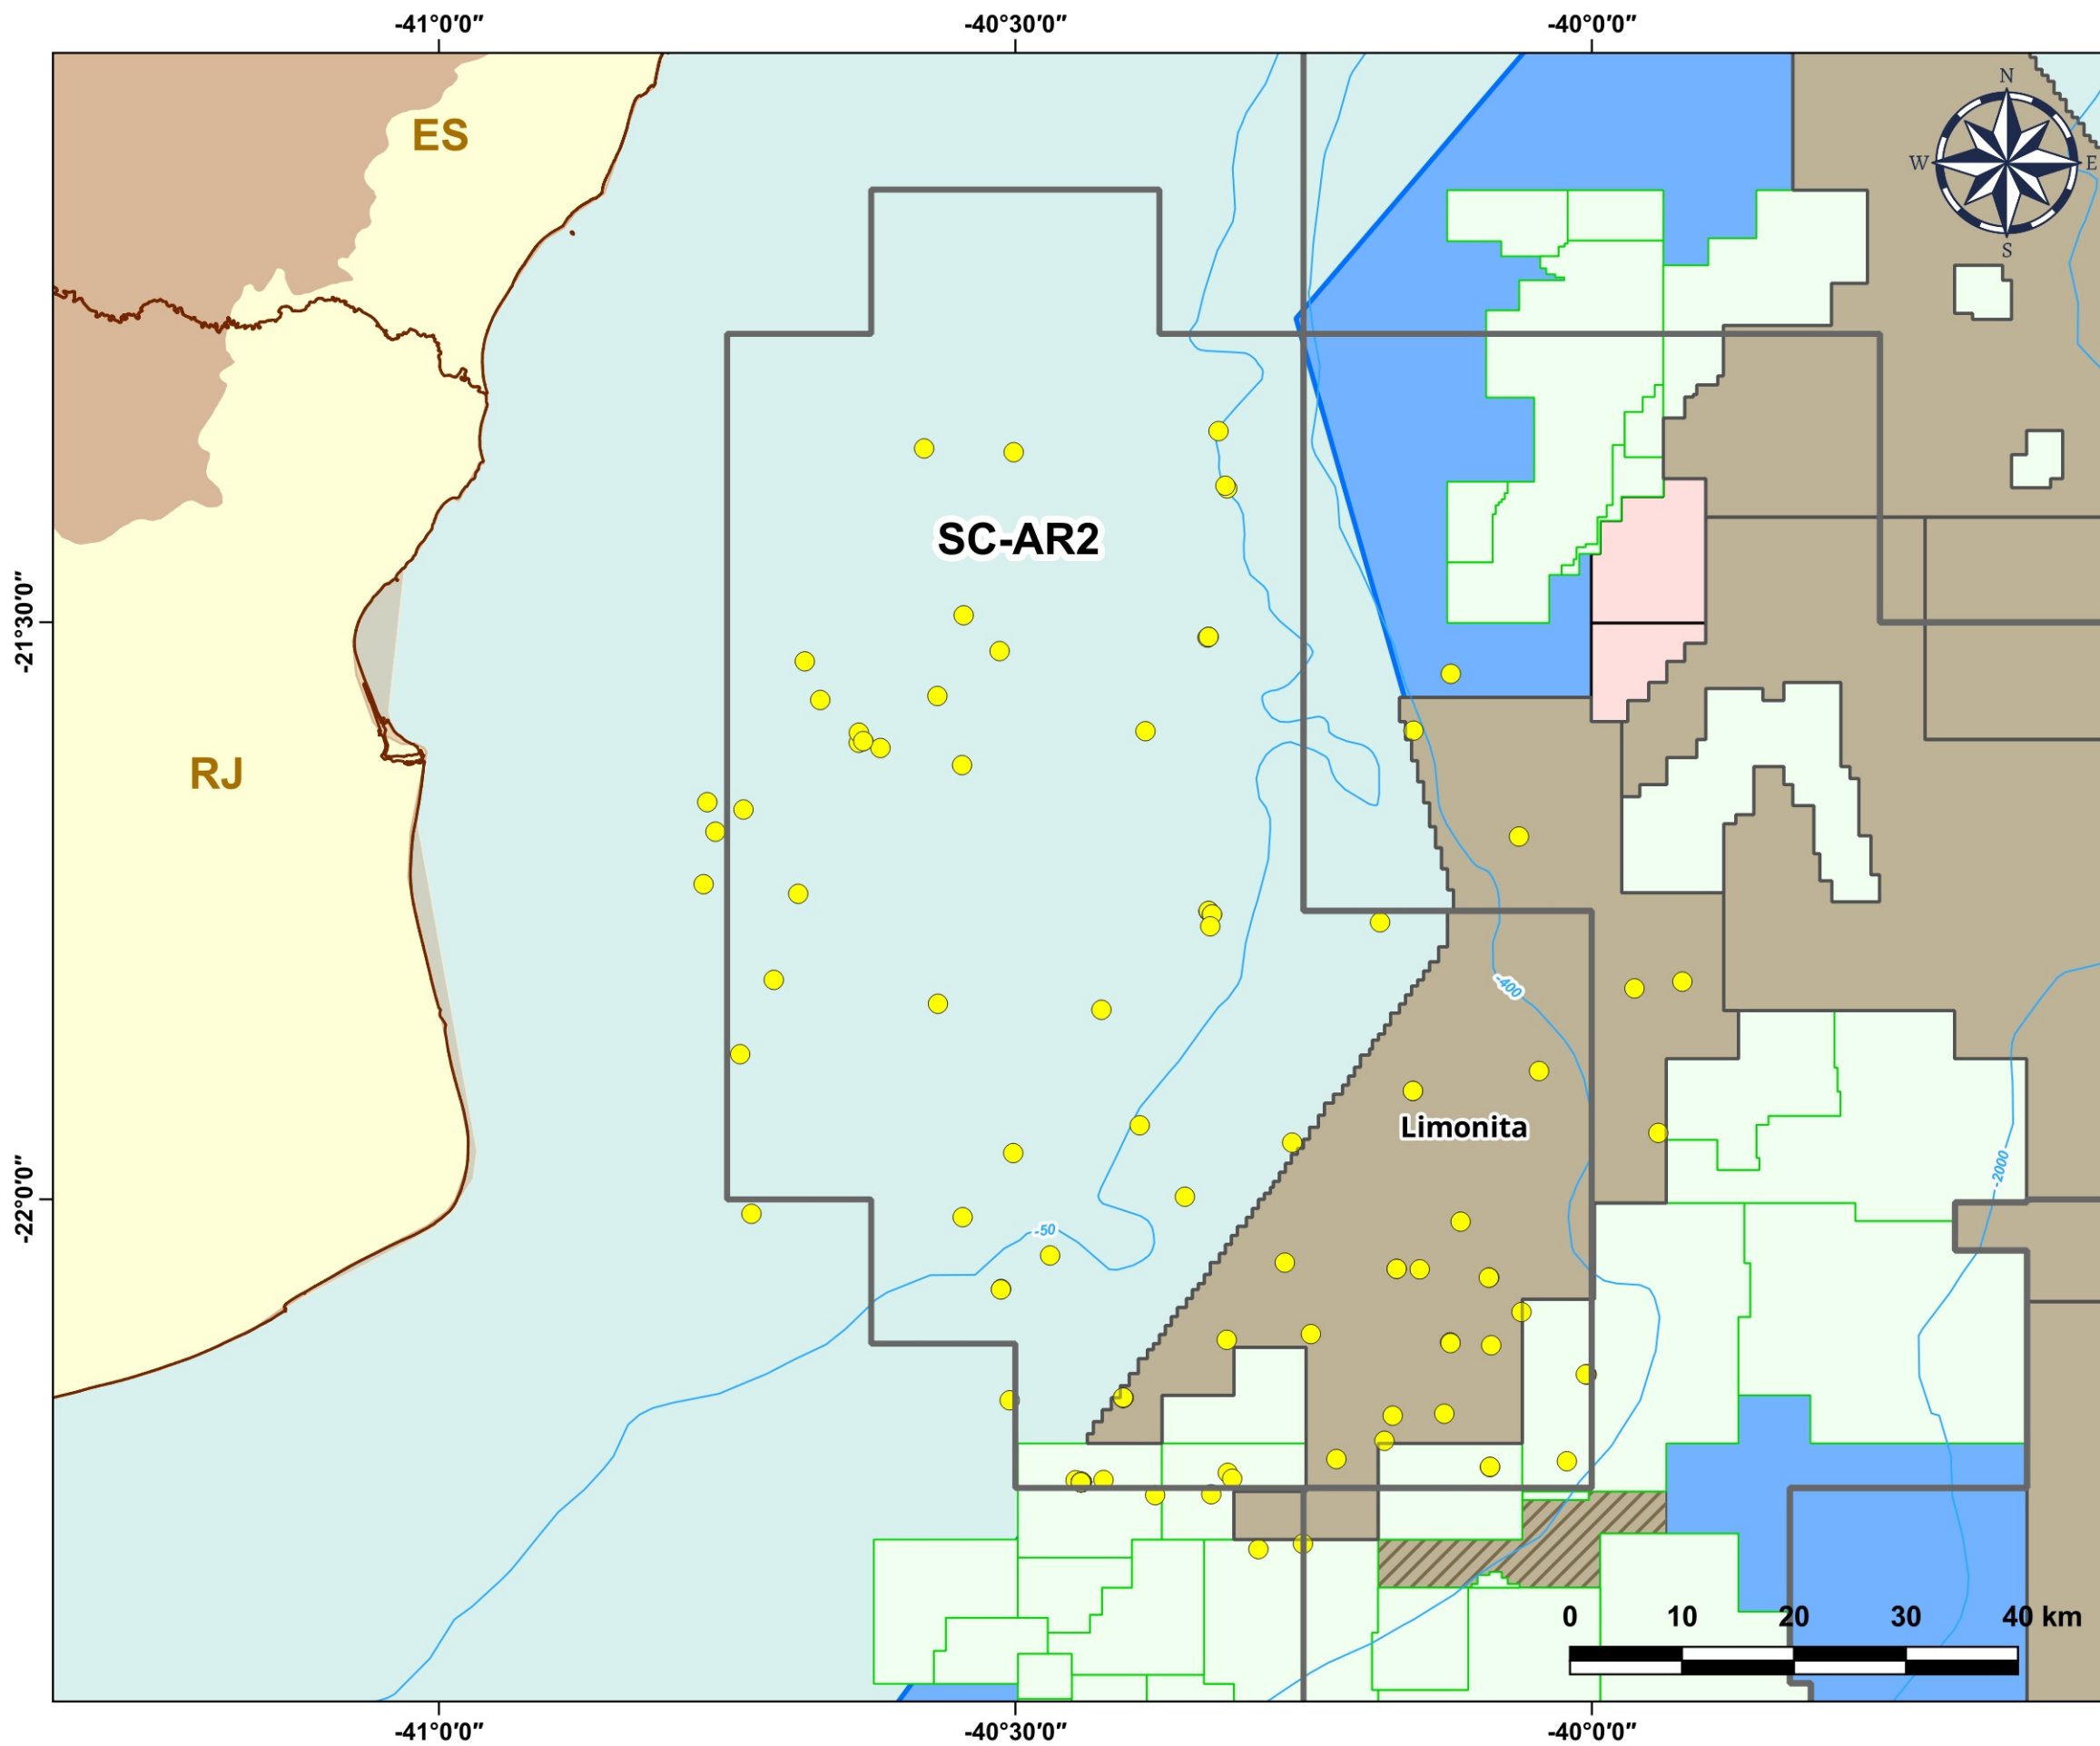

# Blocos Exploratórios - Setor SC-AR2 - Bacia de Campos

## Exploratory Blocks - SC-AR2 Sector - Campos Basin

**Legenda / Legend**

- Poços / Wells
- Blocos OPP / OA PSA Blocks
- Setores OPP / OA PSA Sectors
- Campos De Produção / Production Fields
- Rodada 6 / Round 6
- Oferta Permanente De Partilha De Produção/ O.A. PSA Bidding Round
- Linhas Batimétricas / Bathymetric Lines
- Área do Pré-Sal / Pre-Salt Area
- Limites Estaduais / States Boundaries
- Bacia Sedimentar - Terra / Sedimentary Basin - Onshore
- Bacia Sedimentar - Mar / Sedimentary Basin - Offshore
- Embasamento / Basement Units

Data de Criação: 09/12/2025  
 DATUM: SIRGAS 2000  
 Escala: 1:500.000  
 ANP/SDT